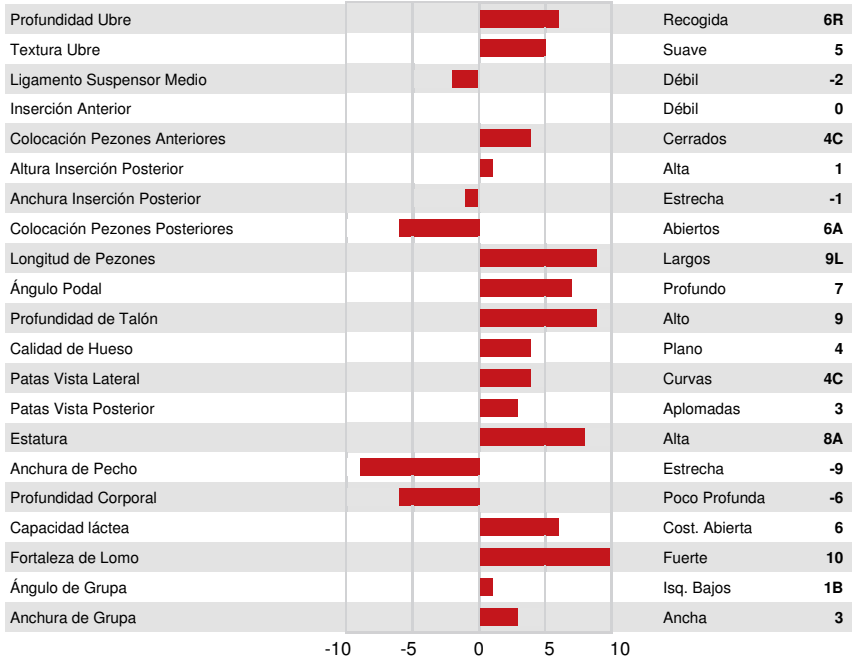

SALUD Y REPRODUCCIÓN

Immunity 100

Vida en el Rebaño	103	Inmunidad crías	97
Células Somáticas	102	Facilidad de Parto	94
Fertilidad Hijas	92	Facilidad Parto de las Hijas	101
Cond. Corporal	93	Velocidad Ordeño	105
Resist. Mastitis.	101	Temperamento	99
Persistencia de la lactación	102	Resistencia a Enfermedades Metabólicas	107

TIPO 634 Rebaños 1265 Hijas 90% Rep.

GMACE 24*DEC

Tipo	5	Fortaleza Lechera	-3
Sistema Mamario	4	Grupa	7
Patatas	8		

SNOWBIZ BREWMASTER SWAN
DAM

GEN-I-BEQ SNOWMAN SPRING
GRANDDAM

GEN-I-BEQ BOLTON SECRETLY
THIRD DAM